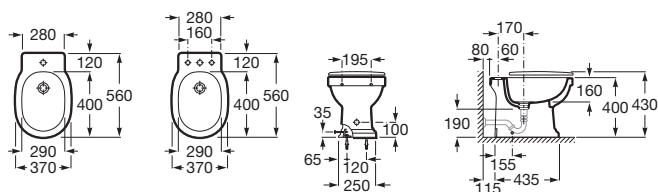

CARMEN

Bideu

DIMENSIUNI

Lungime 370 mm
 Lățime 560 mm
 Înălțime 400 mm

CULORI ȘI FINISAJE

00 White

PRE (FĂRĂ TVA) (FĂRĂ TVA)

1.699,00 LEI

SCHIȚE TEHNICE

CARACTERISTICI

Formă: Rotundă

Orificii pentru baterie: 1 Ventil de scurgere

Tip instalare: Pe pardoseală

COMPATIBIL CU

Capac pentru bideu din
SUPRALIT®, închidere
lentă

806B50..B